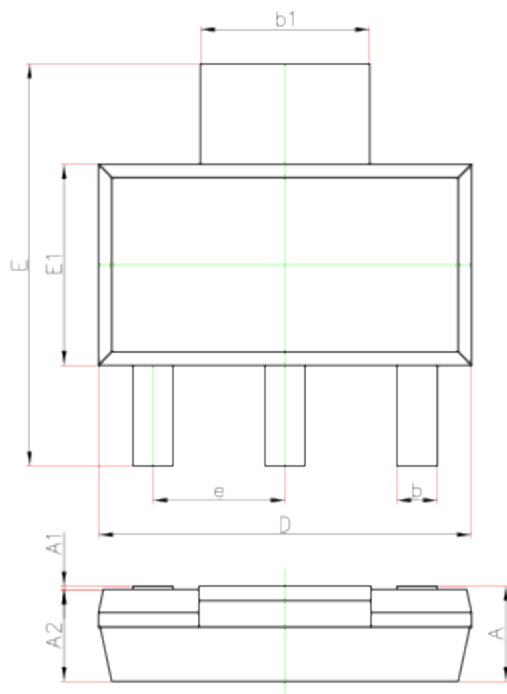

SOT-223 (8R) PACKAGE OUTLINE DIMENSIONS

Symbol	Dimensions In Millimeters		Dimensions In Inches	
	Min.	Max.	Min.	Max.
A	—	1.800	—	0.071
A1	0.020	0.100	0.001	0.004
A2	1.500	1.700	0.059	0.067
b	0.660	0.840	0.026	0.033
b1	2.900	3.100	0.114	0.122
c	0.230	0.350	0.009	0.014
D	6.300	6.700	0.248	0.264
E	6.700	7.300	0.264	0.287
E1	3.300	3.700	0.130	0.146
e	2.300(BSC)		0.091(BSC)	
L	0.750	—	0.030	—
θ	0°	10°	0°	10°