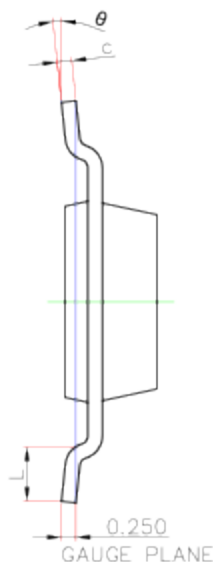

SOT-223 (8R) PACKAGE OUTLINE DIMENSIONS

Symbol	Dimensions In Millimeters		Dimensions In Inches	
	Min.	Max.	Min.	Max.
A	—	1.800	—	0.071
A1	0.020	0.100	0.001	0.004
A2	1.500	1.700	0.059	0.067
b	0.660	0.840	0.026	0.033
b1	2.900	3.100	0.114	0.122
c	0.230	0.350	0.009	0.014
D	6.300	6.700	0.248	0.264
E	6.700	7.300	0.264	0.287
E1	3.300	3.700	0.130	0.146
e	2.300(BSC)		0.091(BSC)	
L	0.750	—	0.030	—
θ	0°	10°	0°	10°