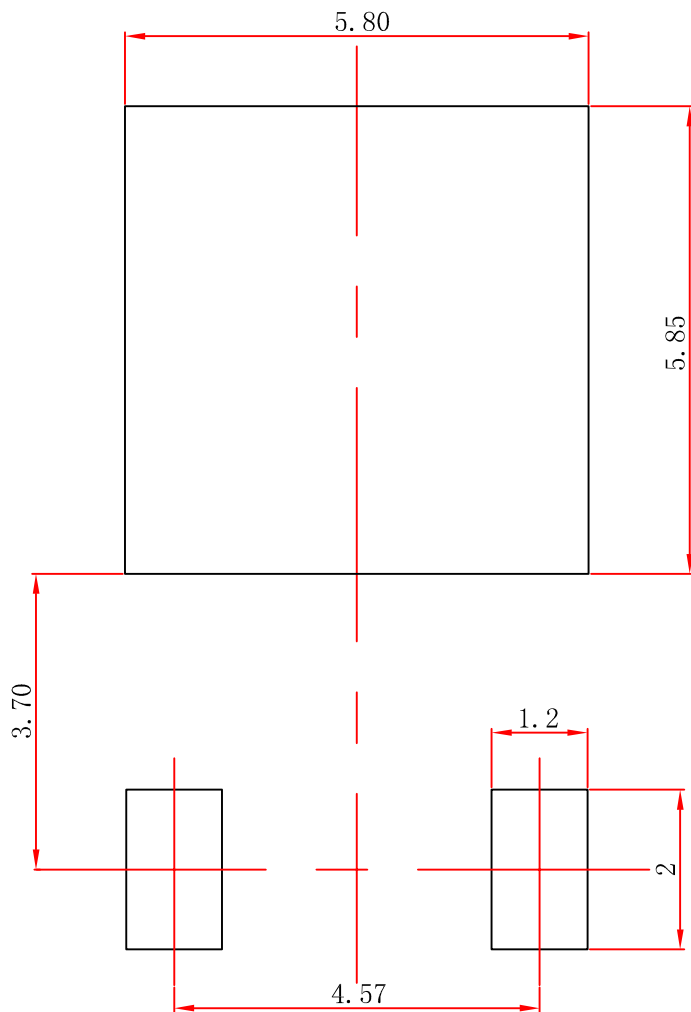

TO-252-2L PACKAGE OUTLINE DIMENSIONS

Symbol	Dimensions In Millimeters		Dimensions In Inches	
	Min.	Max.	Min.	Max.
A	2.200	2.400	0.087	0.094
A1	0.000	0.127	0.000	0.005
b	0.660	0.860	0.026	0.034
c	0.460	0.580	0.018	0.023
D	6.500	6.700	0.256	0.264
D1	5.100	5.460	0.201	0.215
D2	4.830 REF.		0.190 REF.	
E	6.000	6.200	0.236	0.244
e	2.186	2.386	0.086	0.094
L	9.800	10.400	0.386	0.409
L1	2.900 REF.		0.114 REF.	
L2	1.400	1.700	0.055	0.067
L3	1.600 REF.		0.063 REF.	
L4	0.600	1.000	0.024	0.039
φ	1.100	1.300	0.043	0.051
θ	0°	8°	0°	8°
h	0.000	0.300	0.000	0.012
V	5.350 REF.		0.211 REF.	

技术要求

1. 塑封体尺寸6.60×6.10;
2. 未注公差为：±0.05;
3. 所有单位为：mm。

媒体编号

镀涂

旧底图总号

T0-252-2L (PIN 4ROW)
焊盘

底图总号

更改标记	数量	更改单号	签名	日期
设计				
审核				
工艺				
标准化				
批准				

TO-252 Tape Leader and Trailer

TO-252 Reel

Dimensions are in millimeter						
Reel Option	D	D1	D2	W1	W2	I
13" Dia	330.00	100.00	Ø21.00	16.40	21.00	Ø13.00
Tolerance	+/-2	+/-1	+/-1	+/-1	+/-1	+/-1

REEL	Reel Size	Box	Box Size(mm)	Carton	Carton Size(mm)	G.W.(kg)
2,500 pcs	13inch	2,500 pcs	340×336×29	25,000 pcs	353×346×365	14.04

Inner Box: 340 mm×336mm×29mm

Label on the Reel

Label on the Inner Box

Stamp "EMPTY" on the empty box

Seal the box with the tape

QA Label

Label on the Outer Box

Outer Box: 353 mm× 346mm× 365mm