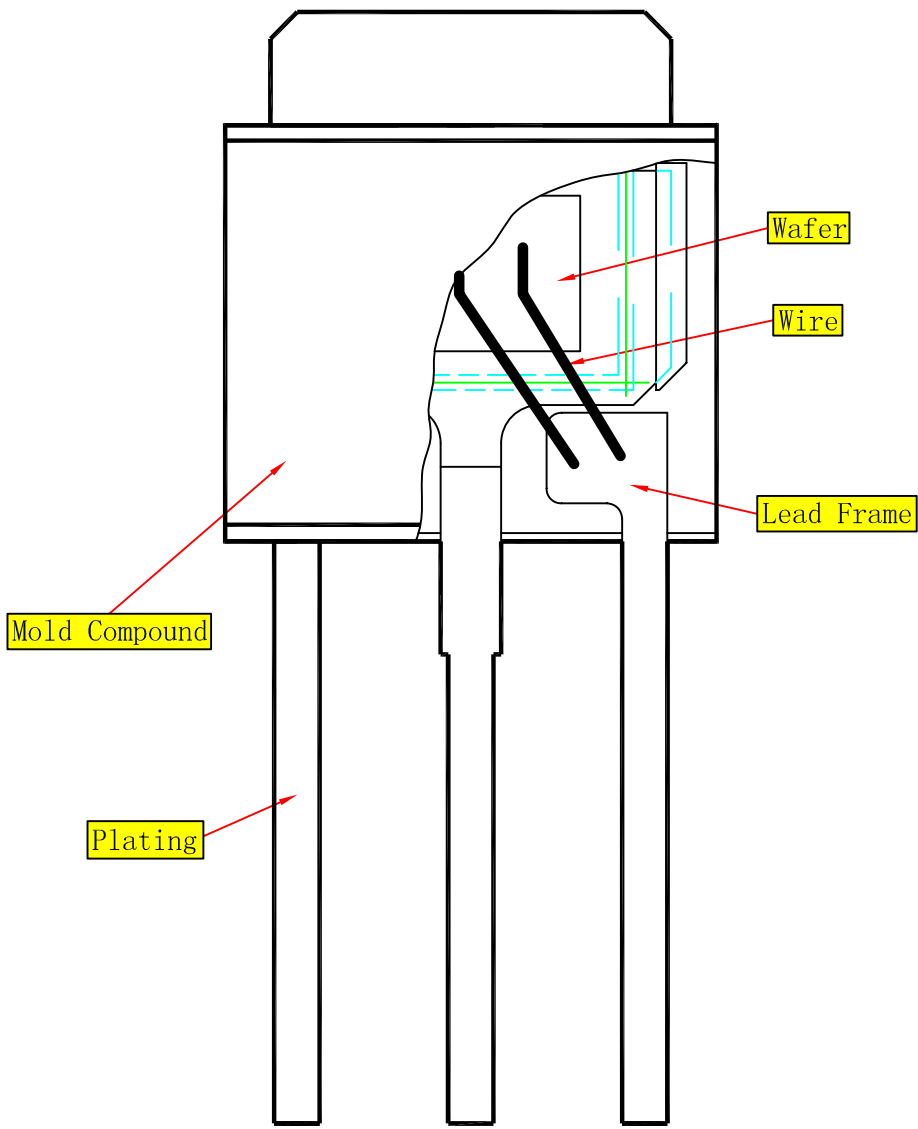

## TO-251 PACKAGE OUTLINE DIMENSIONS

Symbol	Dimensions In Millimeters		Dimensions In Inches	
	Min.	Max.	Min.	Max.
A	2.200	2.400	0.087	0.094
A1	1.050	1.350	0.042	0.054
B	1.350	1.650	0.053	0.065
b	0.500	0.700	0.020	0.028
b1	0.700	0.900	0.028	0.035
c	0.430	0.580	0.017	0.023
c1	0.430	0.580	0.017	0.023
D	6.350	6.650	0.250	0.262
D1	5.200	5.400	0.205	0.213
E	5.400	5.700	0.213	0.224
e	2.300 TYP.		0.091 TYP.	
e1	4.500	4.700	0.177	0.185
L	7.500	7.900	0.295	0.311

正视图

左视图

Inner Box: 240 mm × 165mm × 95mm

Label on the Inner Box

Stamp "EMPTY"  
on the empty box

Outer Box: 525 mm × 360mm × 262mm

Seal the box  
with the tape

QA Label