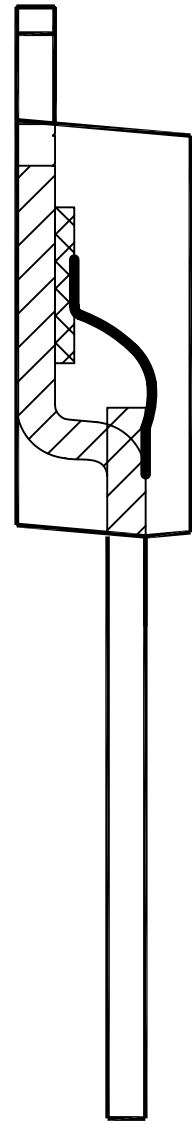

## TO-251 PACKAGE OUTLINE DIMENSIONS

Symbol	Dimensions In Millimeters		Dimensions In Inches	
	Min.	Max.	Min.	Max.
A	2.200	2.400	0.087	0.094
A1	1.050	1.350	0.042	0.054
B	1.350	1.650	0.053	0.065
b	0.500	0.700	0.020	0.028
b1	0.700	0.900	0.028	0.035
c	0.430	0.580	0.017	0.023
c1	0.430	0.580	0.017	0.023
D	6.350	6.650	0.250	0.262
D1	5.200	5.400	0.205	0.213
E	5.400	5.700	0.213	0.224
e	2.300 TYP.		0.091 TYP.	
e1	4.500	4.700	0.177	0.185
L	7.500	7.900	0.295	0.311

正视图

左视图

Inner Box: 240 mm × 165mm × 95mm

Label on the Inner Box

Stamp "EMPTY"  
on the empty box

Outer Box: 525 mm × 360mm × 262mm

Seal the box  
with the tape

QA Label