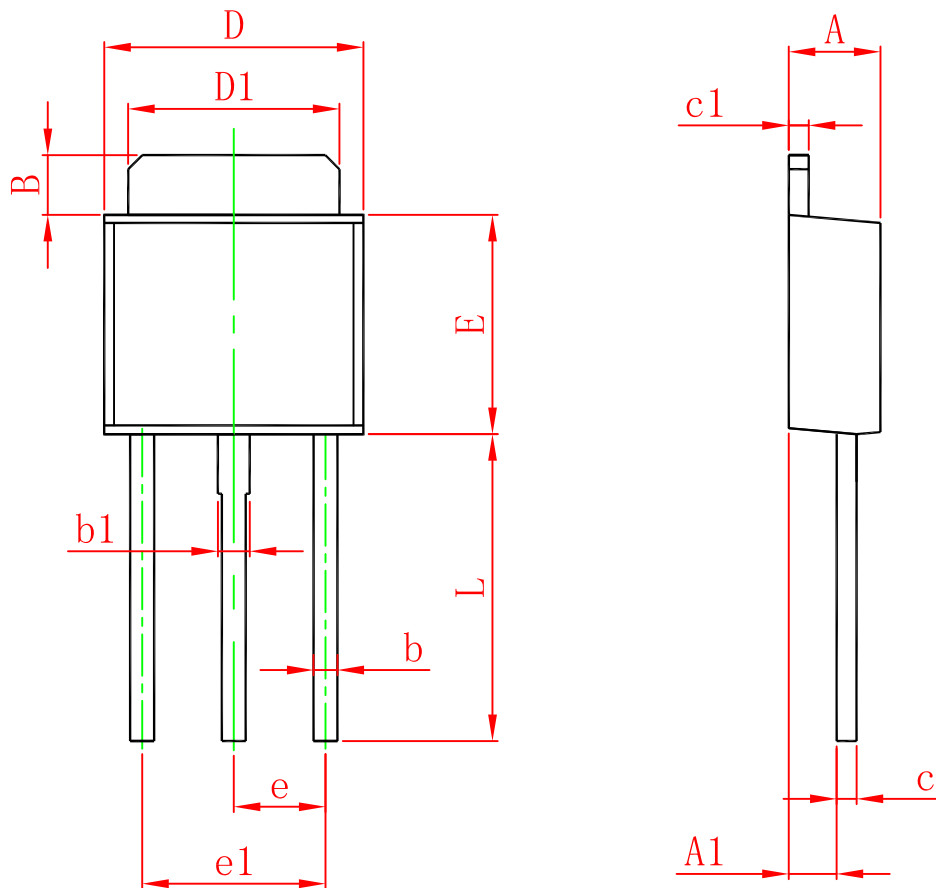

## TO-251 PACKAGE OUTLINE DIMENSIONS

Symbol	Dimensions In Millimeters		Dimensions In Inches	
	Min.	Max.	Min.	Max.
A	2.200	2.400	0.087	0.094
A1	1.050	1.350	0.042	0.054
B	1.350	1.650	0.053	0.065
b	0.500	0.700	0.020	0.028
b1	0.700	0.900	0.028	0.035
c	0.430	0.580	0.017	0.023
c1	0.430	0.580	0.017	0.023
D	6.350	6.650	0.250	0.262
D1	5.200	5.400	0.205	0.213
E	5.400	5.700	0.213	0.224
e	2.300 TYP.		0.091 TYP.	
e1	4.500	4.700	0.177	0.185
L	7.500	7.900	0.295	0.311

正视图

左视图

Inner Box: 240 mm × 165mm × 95mm

Label on the Inner Box

Stamp "EMPTY"  
on the empty box

Outer Box: 525 mm × 360mm × 262mm

Seal the box  
with the tape

QA Label