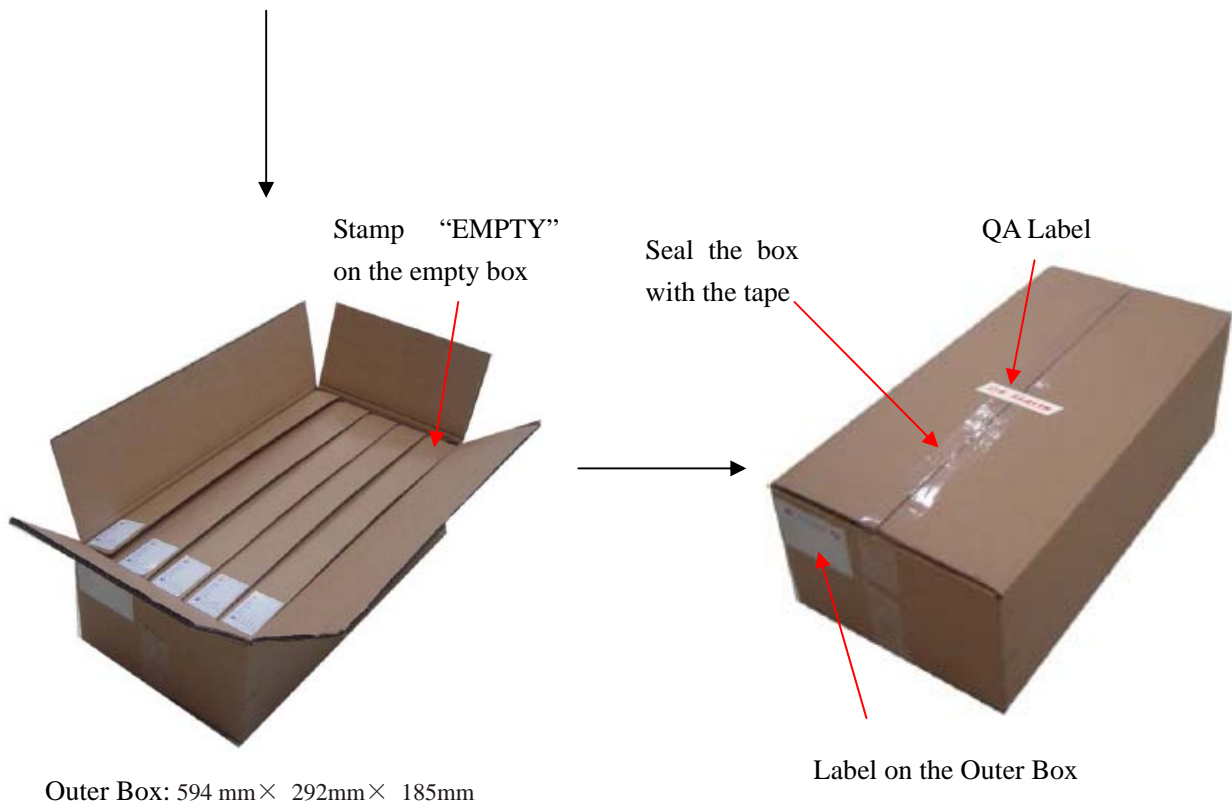

## TO-251 PACKAGE OUTLINE DIMENSIONS

Symbol	Dimensions In Millimeters		Dimensions In Inches	
	Min.	Max.	Min.	Max.
A	2.200	2.400	0.087	0.094
A1	1.050	1.350	0.042	0.054
B	1.350	1.650	0.053	0.065
b	0.500	0.700	0.020	0.028
b1	0.700	0.900	0.028	0.035
c	0.430	0.580	0.017	0.023
c1	0.430	0.580	0.017	0.023
D	6.350	6.650	0.250	0.262
D1	5.200	5.400	0.205	0.213
E	5.400	5.700	0.213	0.224
e	2.300 TYP.		0.091 TYP.	
e1	4.500	4.700	0.177	0.185
L	7.500	7.900	0.295	0.311

正视图

左视图

Inner Box: 240 mm × 165mm × 95mm

Label on the Inner Box

Stamp "EMPTY"  
on the empty box

Outer Box: 525 mm × 360mm × 262mm

Seal the box  
with the tape

QA Label

Label on the Outer Box

Common Packing: (5 inner boxes/carton)

Common Packing: ( 10 inner boxes/carton )