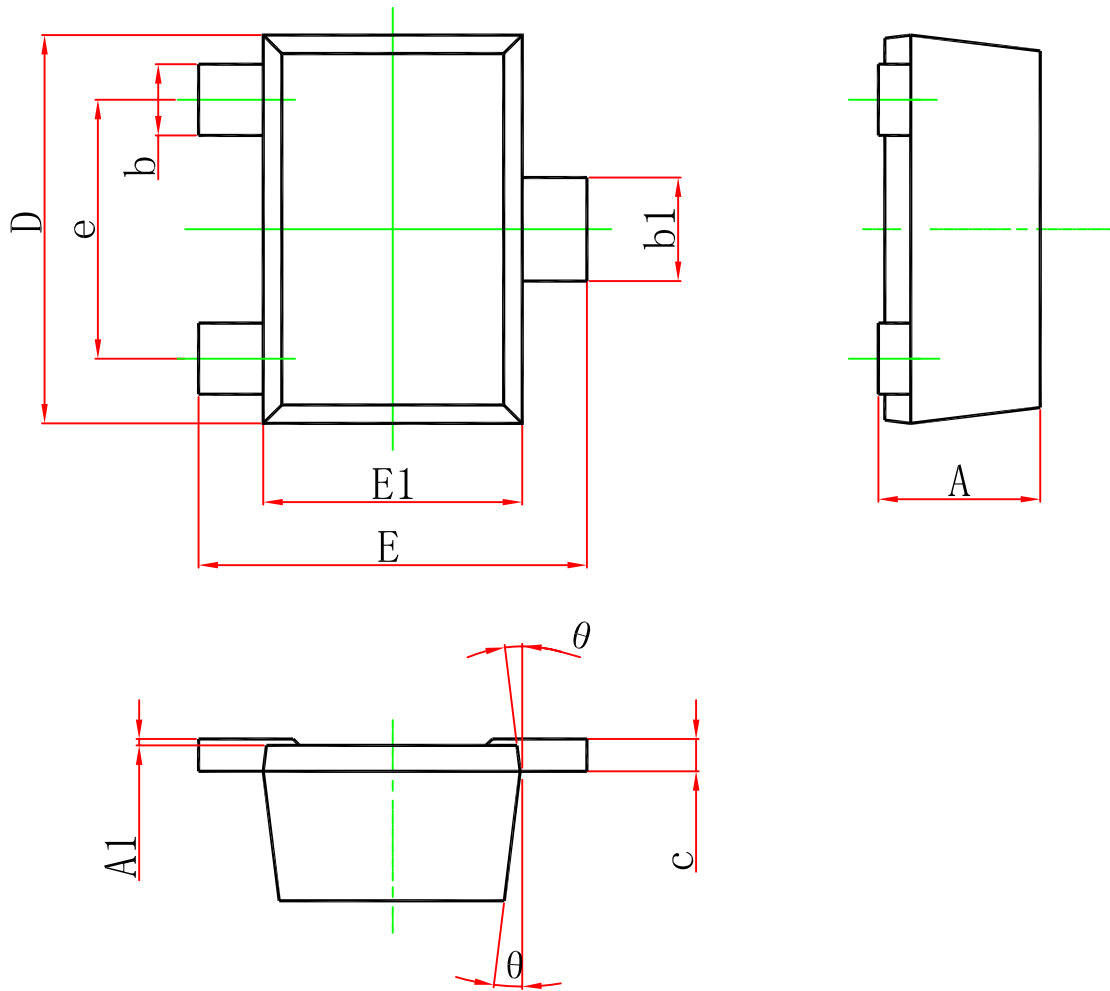

SOT-723 PACKAGE OUTLINE DIMENSIONS

Symbol	Dimensions In Millimeters		Dimensions In Inches	
	Min.	Max.	Min.	Max.
A	0.430	0.500	0.017	0.020
A1	0.000	0.050	0.000	0.002
b	0.170	0.270	0.007	0.011
b1	0.270	0.370	0.011	0.015
c	0.080	0.150	0.003	0.006
D	1.150	1.250	0.045	0.049
E	1.150	1.250	0.045	0.049
E1	0.750	0.850	0.030	0.033
e	0.800TYP.		0.031TYP.	
θ	7° REF.		7° REF.	

中心距：0.80
 脚宽：0.32/0.22
 焊盘宽：0.42/0.32
 脚长：0.20
 焊盘长：0.30

技术要求

1. 塑封体尺寸1.20×0.80×0.50;
2. 未注公差为：±0.05;
3. 所有单位为：mm。

媒体编号

镀涂

旧底图总号

SOT-723
焊盘

底图总号

Dimensions are in millimeter

Pkg type	A	B	C	d	E	F	P0	P	P1	W
SOT-723	1.33	1.45	0.61	Ø1.50	1.75	3.50	4.00	2.00	2.00	8.00
(Tolerance)	+/-0.05	+/-0.05	+/-0.05	+/-0.1	+/-0.1	+/-0.1	+/-0.1	+/-0.1	+/-0.1	+0.3/-0.1

SOT-723 Tape Leader and Trailer

SOT-723 Reel

Dimensions are in millimeter

Reel Option	D	D1	D2	G	H	I	W1	W2
7" Dia	Ø178.00	54.40	13.00	R78.00	R25.60	R6.50	9.50	12.30
Tolerance	+/-2	+/-1	+/-1	+/-1	+/-1	+/-1	+/-1	+/-1